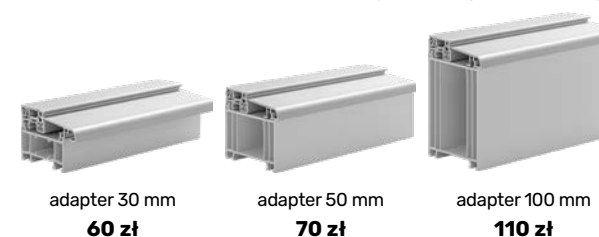

PROGI

- 1 Alumiowy „ciepły”**
- standard
 - Wymiary 72 x 20 mm

- 2 Drewniany z nakładką aluminiową**
- 200 zł do drzwi „90”
 - Wymiary 105 x 35 mm

Adaptory poszerzające dla progu aluminiowego

adapter 30 mm
60 zł