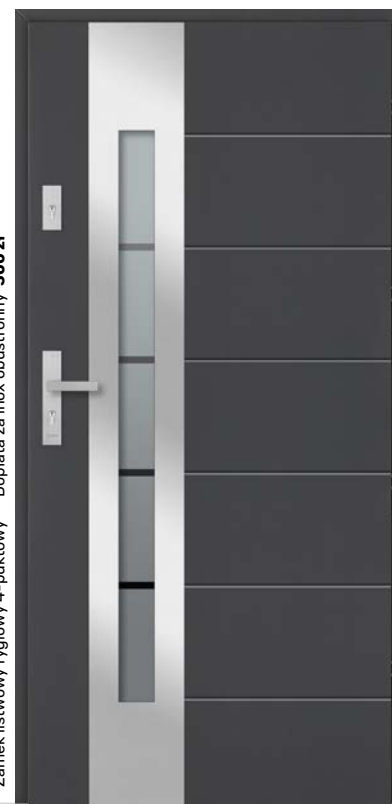

Zamek listwowy ryglowy 4-punktowy* Dopłata za inox obustronny 300 zł

Zamek listwowy ryglowy 4-punktowy* Dopłata za inox obustronny 200 zł

Brąz refleks **6 100 zł**
Grafit ref. / Lustro wen. **6 200 zł**
Mleczne **6 400 zł**