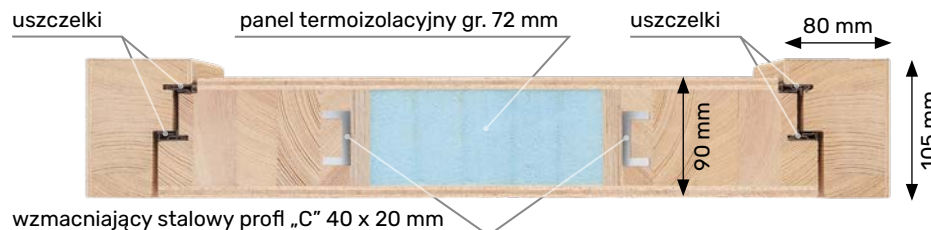

DRZWI
PASYWNE

TECHNIKA WYKONANIA

Drzwi 90 Thermo Wood bezprzylgowe wykonane są z drewna sosnowego, klejonego warstwowo i naprzemiennie. Wypełnienie ramy stanowi termoizolacyjny panel o grubości **72 mm** obłożony dwiema sklejkami dębowymi wodoodpornymi. Przenikalność cieplna dla drzwi szklonych wynosi **0,7 W/m²K**. Drzwi **licowane od strony otwierania**.

SKRZYDŁO

- konstrukcja płytowa
- drewno klejone warstwowo, obłożone dwiema sklejkami dębowymi o grubości 9 mm każda
- pionowy ramiak wzmocniony stalowym profilem „C” o wymiarach 40 x 20 mm
- wypełnienie ramy stanowi termoizolacyjny panel o grubości 72 mm

OŚCIEŻNICA

- drewno klejone warstwowo o wymiarach 105 mm x 80 mm
- próg ościeżnicy aluminiowy z wkładką termiczną (tzw. ciepły)
- uszczelka
- ościeżnica bezprzylgowa
- system zawiasów ukrytych INVISACTA 310 – 3 zawiasy dla drzwi do wysokość 222 cm lub 4 zawiasy dla drzwi wyższych

LAKIEROWANIE

- system czteropowłokowy
- impregnacja w osobnym procesie
- trzykrotne malowanie metodą hydrodynamiczną farbami transparentnymi (lazarami w 13 kolorach lub kolorami z palety RAL)

SZKLENIE

Pakiet **trzyszybowy** zespolony z możliwością użycia różnorodnych szyb w tym witraże, piaskowany refleks, brąz refleks, grafit refleks, brąz wypukły, szkło mleczne czy lustro weneckie