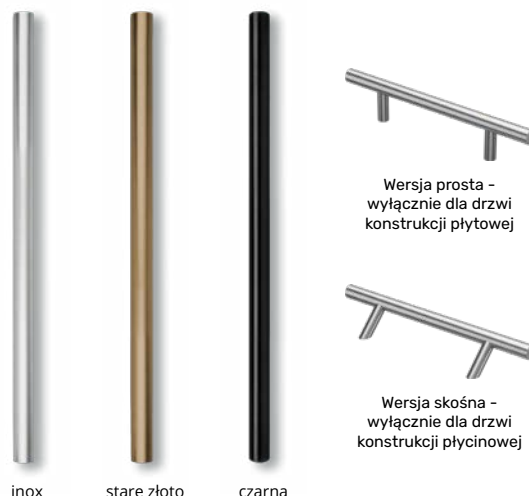

1 wkładka	2 wkładki
2 500 zł	2 900 zł

Antaba Medos Lisbon prostokątna

Wersja prosta -
wyłącznie dla drzwi
konstrukcji płytowej

Wersja skośna -
wyłącznie dla drzwi
konstrukcji płytynowej

Antaba Medos Paris okrągła

Wersja prosta -
wyłącznie dla drzwi
konstrukcji płytowej

Wersja skośna -
wyłącznie dla drzwi
konstrukcji płytynowej

Klamka i rozeta Medos
Warszawa inox
jednostronna

Komplet jednostronny = wybrana antaba Medos
+ klamka Medos Warszawa + rozeta górna
(rozeta górna tylko dla zamków 4-punktowych)

Opcja przycisku w antabie występuję od długości antaby 100 cm

Dostępne długości
antab MEDOS

50 cm
80 cm
100 cm
120 cm
150 cm
170 cm

ZESTAWY DO ANTAB

Zestaw elektronik z zamkiem ryglowym

- Przycisk do antaby
- Zamek listwowy ryglowy 3-punktowy GU
- Elektrozaczepek
- Zasilacz
- Zwora