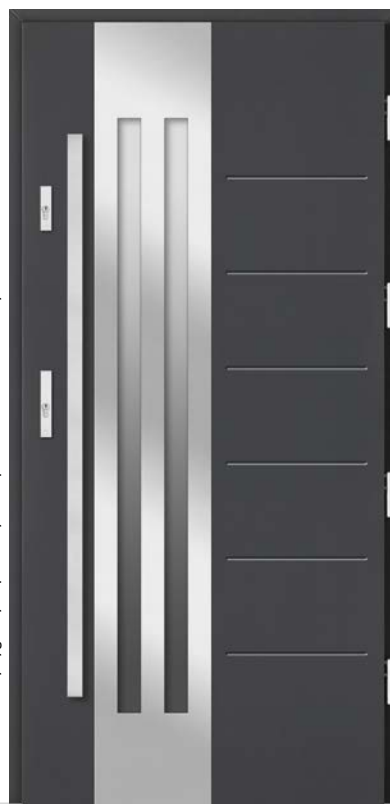

DB 350

Zamek listwowy ryglowy 4-punktowy* Dopłata za inox obustronny 300 zł