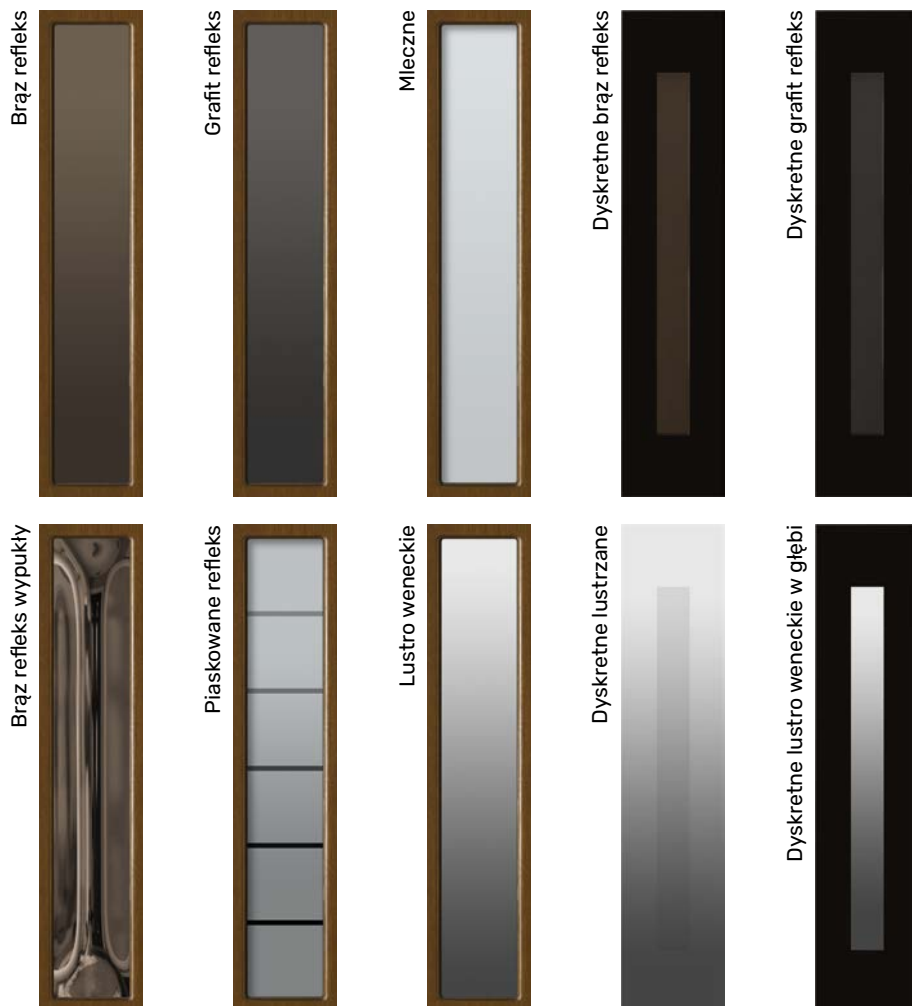

■ SPECYFIKA NATURY DREWNA

Niewielkie różnice kolorów między skrzydłem a ościeżnicą

Niewielkie różnice kolorystyczne elementów płyciny**

Naturalne krzywizny stołu

Różnice kolorystyczne łączy**

Drewno to materiał naturalny wyróżniający się unikatową strukturą przez co każde tworzone przez naszych mistrzów produkcji drzwi są niepowtarzalne. Specyfika drewna i jego charakter tworzą jednak możliwość powstawania niewielkich różnic kolorystycznych oraz załamania symetrii stołu. Najczęstsze sytuacje zobrazowano na zdjęciach powyżej. Przedstawione przypadki nie stanowią podstaw do reklamacji.

- Całkowicie przeierne: brąz refleks, grafit refleks, brąz refleks wypukły
- Częściowo przeierne: piaskowane refleks, lustro weneckie, dyskretne
- Nieprzeierne: szkło mleczne

WITRAŻE

Witraże idealnie sprawdzają się w projektach tradycyjnych, do elewacji utrzymanych w charakterze dworcowym czy pałacowym. Każdy z prezentowanych witraży tworzony jest na podstawie szkła bazowego, które nadaje mu finalny odcień i poświatę.