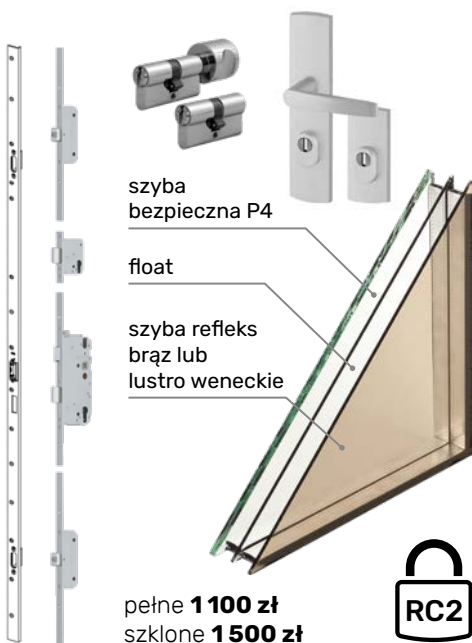

■ **PAKIET ANTYWŁAMANIOWY RC2**

- 4-punktowy zamek listwowy automat GU
- Listwa zaczepowa GU
- W drzwiach szklonych wkład szybowy antywłamaniowy w klasie P4
- Klamka firmy AXA Diva Flex bezpieczna
- Wkładki klasy C