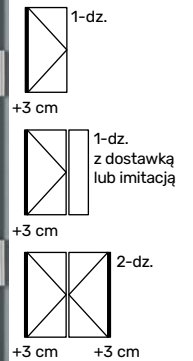

Cena drzwi standard od

Prezentowane modele