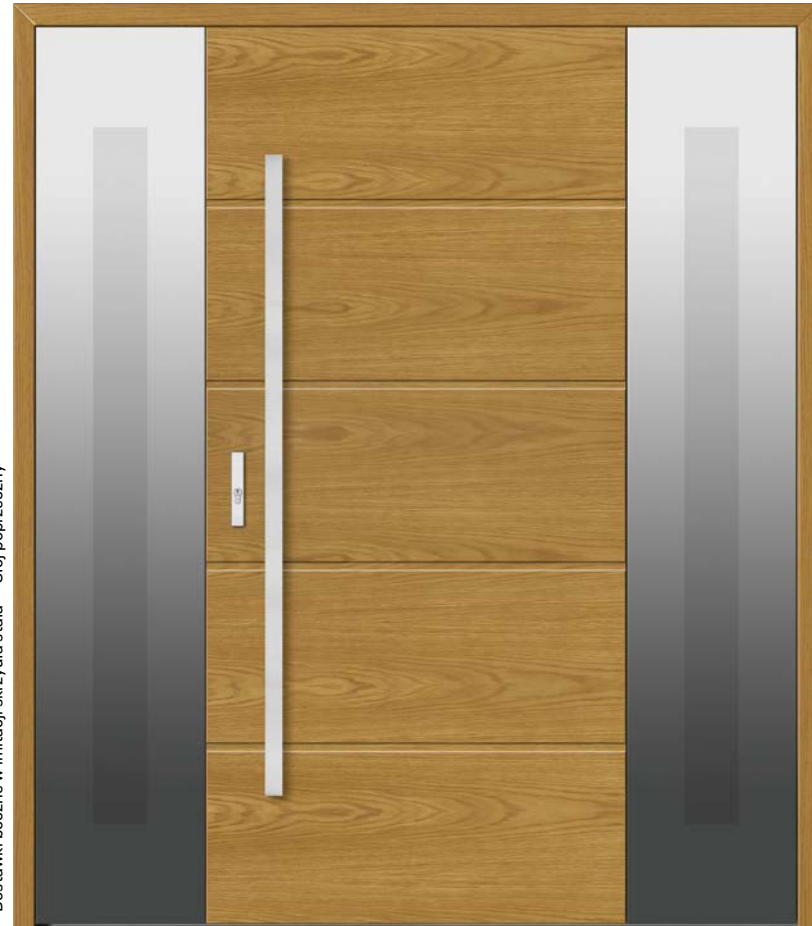

Model dwustronny

180 cm (wymagane minimum 170 cm)

180 cm (wymagane minimum 170 cm)

Pełne

5 300 zł

Pełne

5 300 zł

-  Dąb natura*  Dąb flader*
-  Dyskretne brąz refleks w dostawkach*
-  Antaba Medos Lisbon czarna 150 cm*
-  Ościeżnica bezprzylgowa*