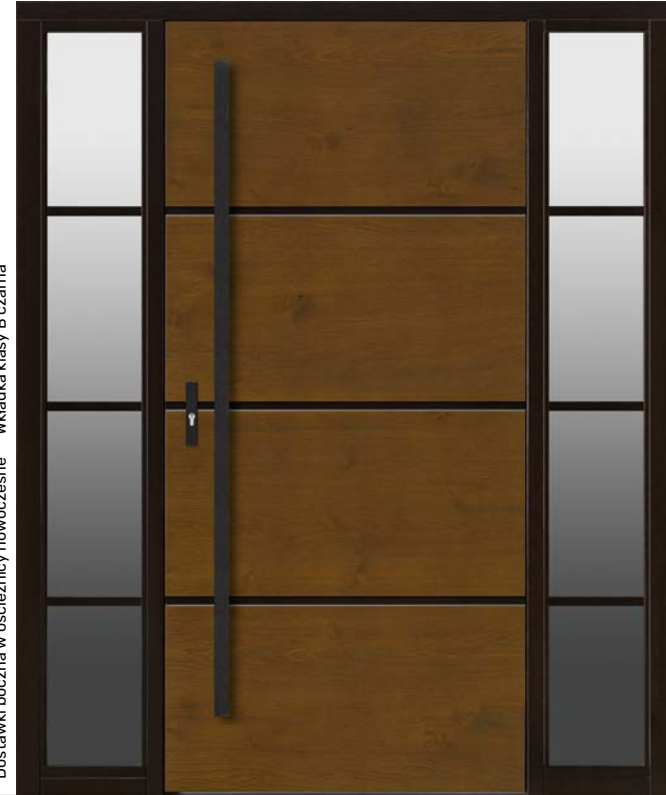

DB 601

Model dwustronny Dwukolor ościeżnicy w standardzie
Dostawki boczna w ościeżnicy nowoczesne* Wkładka klasy B czarna*

Pełne

170 cm

6 000 zł

Cena drzwi standard od

- Złoty dąb i palisander
- Dyskretne brąz refleks
- Antaba Medos Lisbon czarna 150 cm*
- Ościeżnica bezprzylgowa*

- Brunat i palisander
- Lustro weneckie w dostawce*
- Antaba Medos Lisbon czarna 150 cm*
- Ościeżnica bezprzylgowa*

- Brunat i palisander Dąb sękaty*
- Lustro weneckie w dostawkach*
- Antaba Medos Lisbon czarna 170 cm*
- Ościeżnica bezprzylgowa*

Prezentowane modele

Warianty szkła dyskretnego (wizualizacja str. 86): • brąz refleks, • grafit refleks, • lustrzane, • lustro weneckie w głębi

Podane kwoty są cenami netto. Nie zawierają podatku VAT.

* Dopłata według cennika str. 95