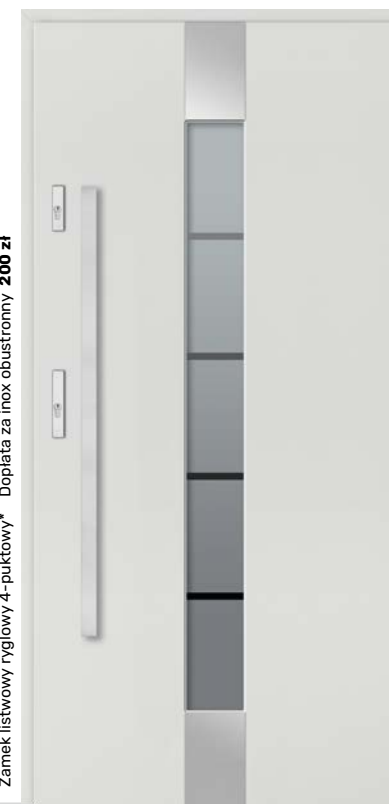

DB 359

Zamek listwowy ryglowy 4-punktowy* Dopłata za inox obustronny 200 zł

Cena drzwi standard od

Brąz refleks	5 900 zł
Grafit ref. / Lustro wen.	6 000 zł
Mleczne	6 200 zł

Brąz refleks	5 900 zł
Grafit ref. / Lustro wen.	6 000 zł
Mleczne	6 200 zł

Brąz refleks	5 900 zł
Grafit ref. / Lustro wen.	6 000 zł
Mleczne / Piaskowane ref.	6 200 zł

Brąz refleks	5 900 zł
Grafit ref. / Lustro wen.	6 000 zł
Mleczne / Piaskowane ref.	6 200 zł

Prezentowane modele

- Brunat
- Lustro weneckie
- Klamka Medos Warszawa inox
- Ościeżnica przylgowa

- Brunat
- Lustro weneckie
- Antaba Medos Lisbon 120 inox*
- Ościeżnica przylgowa

- RAL 9016 biały
- Piaskowane refleks
- Antaba Medos Lisbon 120 inox*
- Ościeżnica przylgowa

- RAL 9016 biały
- Piaskowane refleks
- Antaba Medos Lisbon 120 inox*
- Ościeżnica przylgowa