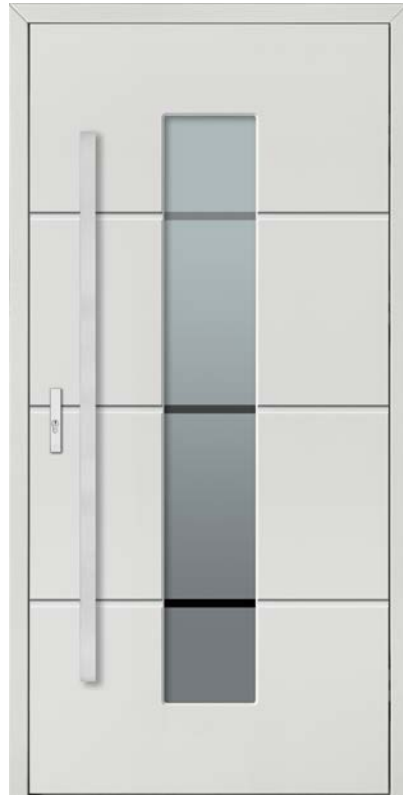

DB 206a

DB 205a

DB 273

DB 286

Pełne **5 300 zł**

Brąz refleks **5 700 zł**
Grafit ref. / Lustro wen. **5 800 zł**
Mleczne / Piaskowane ref. **6 000 zł**

Brąz refleks **5 900 zł**
Grafit ref. / Lustro wen. **6 000 zł**
Mleczne **6 200 zł**