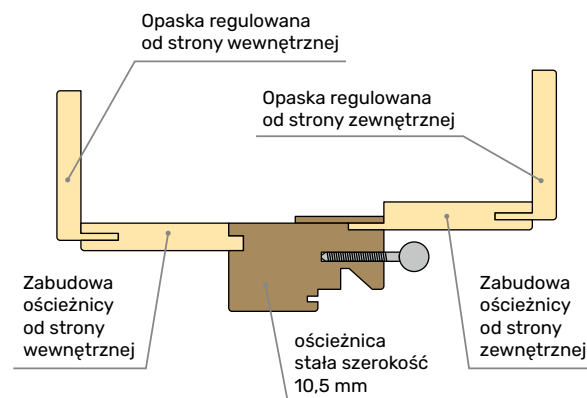

inox

czarna

ZABUDOWA OŚCIEŻNICY

Zabudowa ościeżnicy od strony wewnętrznej występuje jako dodatkowa opcja przy opasce regulowanej wewnętrznej (opaska o szerokości 8 cm)*

Zabudowa ościeżnicy od strony zewnętrznej występuje jako dodatkowa opcja przy opasce regulowanej zewnętrznej (opaska o szerokości 10 cm)