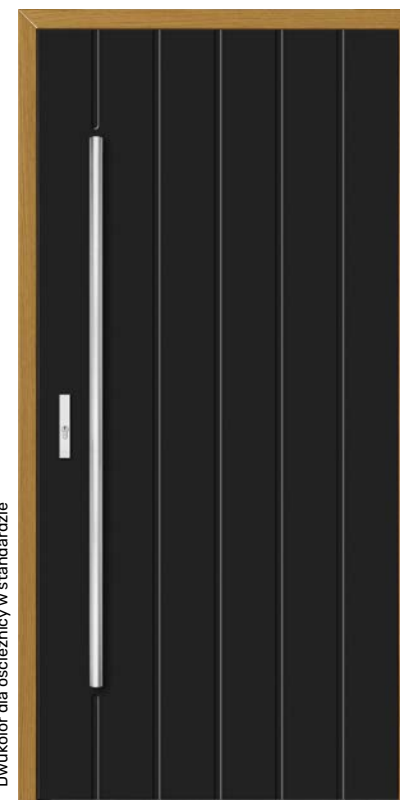

DB 216

Wkładka klasy B czarna*

DB 217

Dwukolor dla ościeżnicy w standardzie

DB 221

Dwukolor dla ościeżnicy w standardzie

Cena drzwi standard od

Pełne