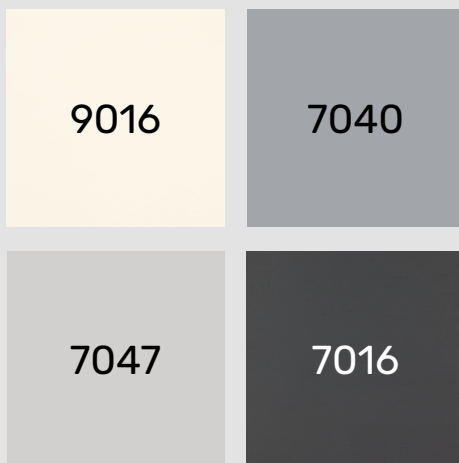

WYJĄTKOWY KOLOR

RAL 7040

w standardzie

Drzwi zewnętrzne Barański Premium występują w 12 wybarwieniach naturalnych lasur oraz w 4 nowoczesnych kolorach palety RAL w standardzie.

Wybierz swój kolor, stwórz unikatowe drzwi i przywitaj modernistyczny design w swoim domu!

Wybrane kolory palety RAL