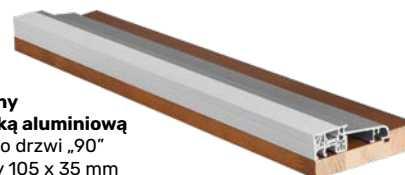

PROGI

- 1 Alumiowy „ciepły”**
- standard
 - Wymiary 72 x 20 mm

- 2 Drewniany z nakładką aluminiową**
- 200 zł do drzwi „90”
 - Wymiary 105 x 35 mm

Adaptory poszerzające dla progu aluminiowego

adapter 30 mm
60 zł