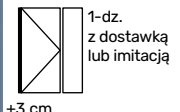

Cena drzwi standard: od **6 400 zł**

DB 151

Zamek listwowy ryglowy 4-punktowy*

DB 152

Zamek listwowy ryglowy 4-punktowy*

DB 153a

DB 154

Dla modelu drzwi DB 154 w poniższych opcjach zwiększona jest grubość belki ościeżnicy od strony zawias o 3 cm