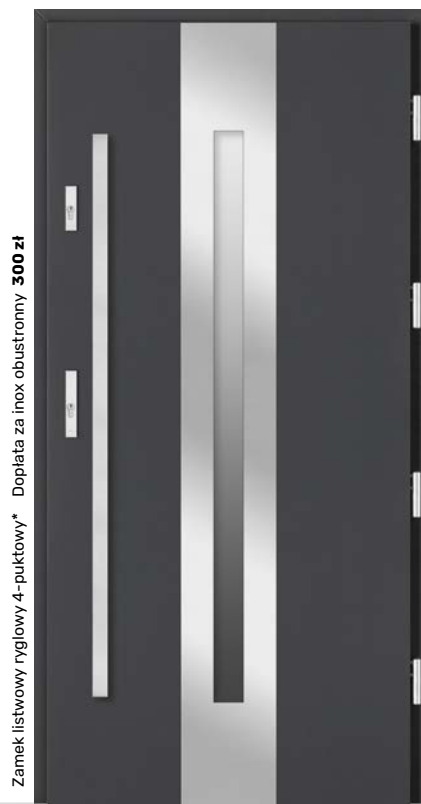

DB 331

Zamek listwowy ryglowy 4-punktowy* Dopłata za inox obustronny 300 zł