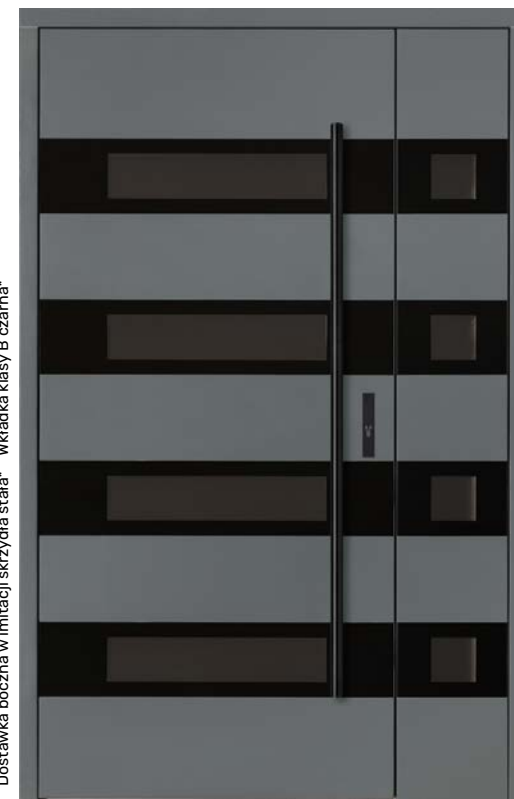

DB 511

140 cm

Dyskretne

6 500 zł

Cena drzwi standard od

Model DB 511 jest dostępny wyłącznie w wersji zamka 3-punktowego bez wariantu dodatkowego górnego zamka

- RAL 7016 antracyt
- Dyskretne grafit refleks
- Antaba Medos Paris czarna 170 cm*
- Ościeżnica bezprzylgowa*

- Winchester
- Dyskretne lustro weneckie w głębi + lustro weneckie w dostawce
- Antaba Medos Paris czarna 120 cm*
- Ościeżnica bezprzylgowa*

- RAL 7012*
- Dyskretne grafit refleks
- Antaba Medos Paris czarna 150 cm*
- Ościeżnica bezprzylgowa*

Prezentowane modele

Warianty szkła dyskretnego (wizualizacja str. 86): • brąz refleks, • grafit refleks, • lustrzane, • lustro weneckie w głębi

Podane kwoty są cenami netto. Nie zawierają podatku VAT.

* Dopłata według cennika str. 95