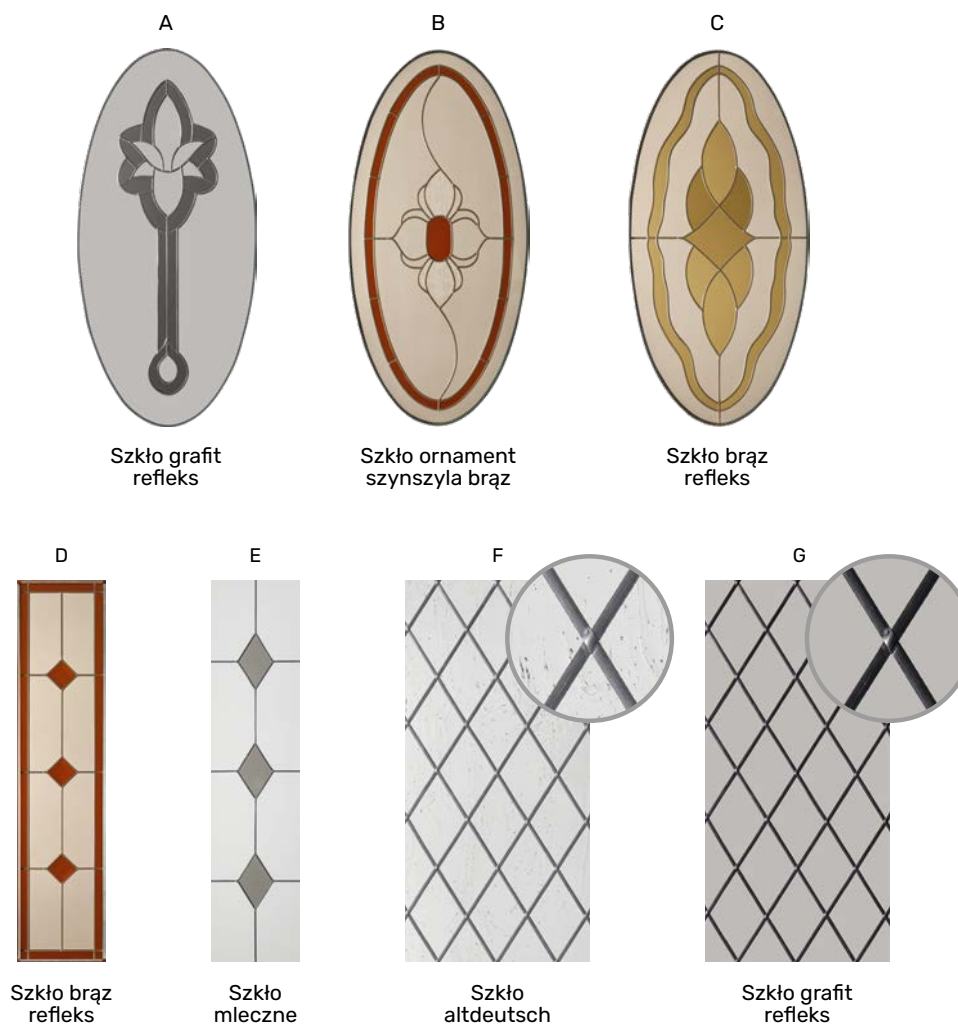

- Całkowicie przeierne: brąz refleks, grafit refleks, brąz refleks wypukły
- Częściowo przeierne: piaskowane refleks, lustro weneckie, dyskretne
- Nieprzeierne: szkło mleczne

WITRAŻE

Witraże idealnie sprawdzają się w projektach tradycyjnych, do elewacji utrzymanych w charakterze dworcowym czy pałacowym. Każdy z prezentowanych witraży tworzony jest na podstawie szkła bazowego, które nadaje mu finalny odcień i poświatę.