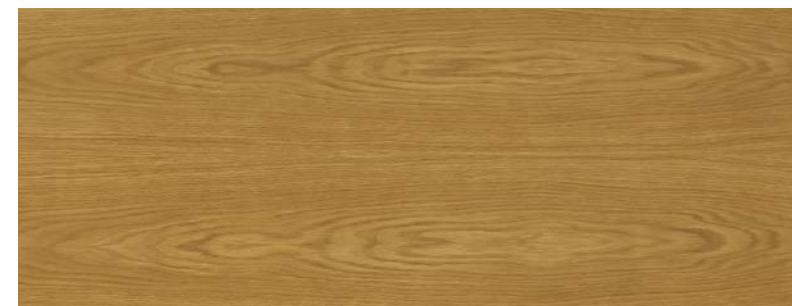

Dąb sękaty dopłata **1 200 zł** - tylko dla drzwi płytowych