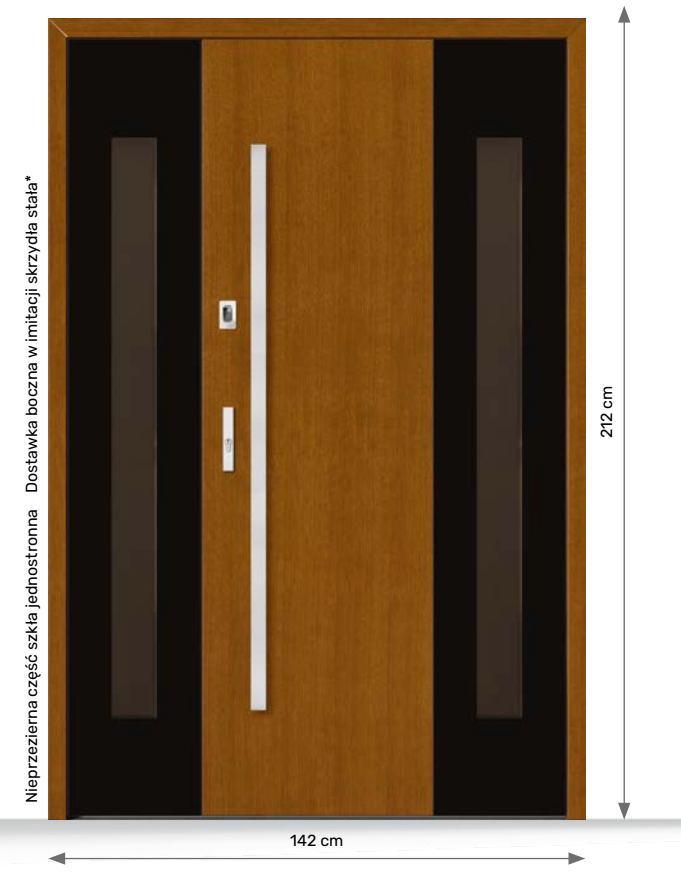

70 zł

za 1 cm poszerzenia za mb
+ dopłata za bezprzylgowość

OŚCIEŻNICA BEZPRZYGLOWA GLASS

Wymiary dla skrzydła „90” z dostawką w imitacji skrzydła stałą z symetrycznym szkleniem

DB 510

Model podstawowy	6 500 zł
Dostawka w imitacji	3 250 zł
Bezprzylgowość	2 400 zł
Ościeżnica Glass	1 607 zł

Cena drzwi 13 757 zł
+ antaba
+ czytnik linii papilarnych

OŚCIEŻNICA BEZPRZYGLOWA

Wymiary dla skrzydła „90” z dostawką w imitacji skrzydła stałą z symetrycznym szkleniem

DB 510

Model podstawowy	6 500 zł
Dostawka w imitacji	3 250 zł
Bezprzylgowość	2 400 zł