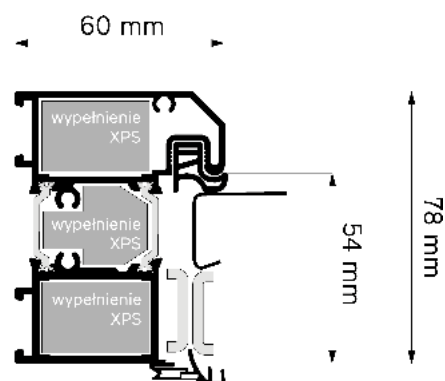

Ościeżnica Aluthermo