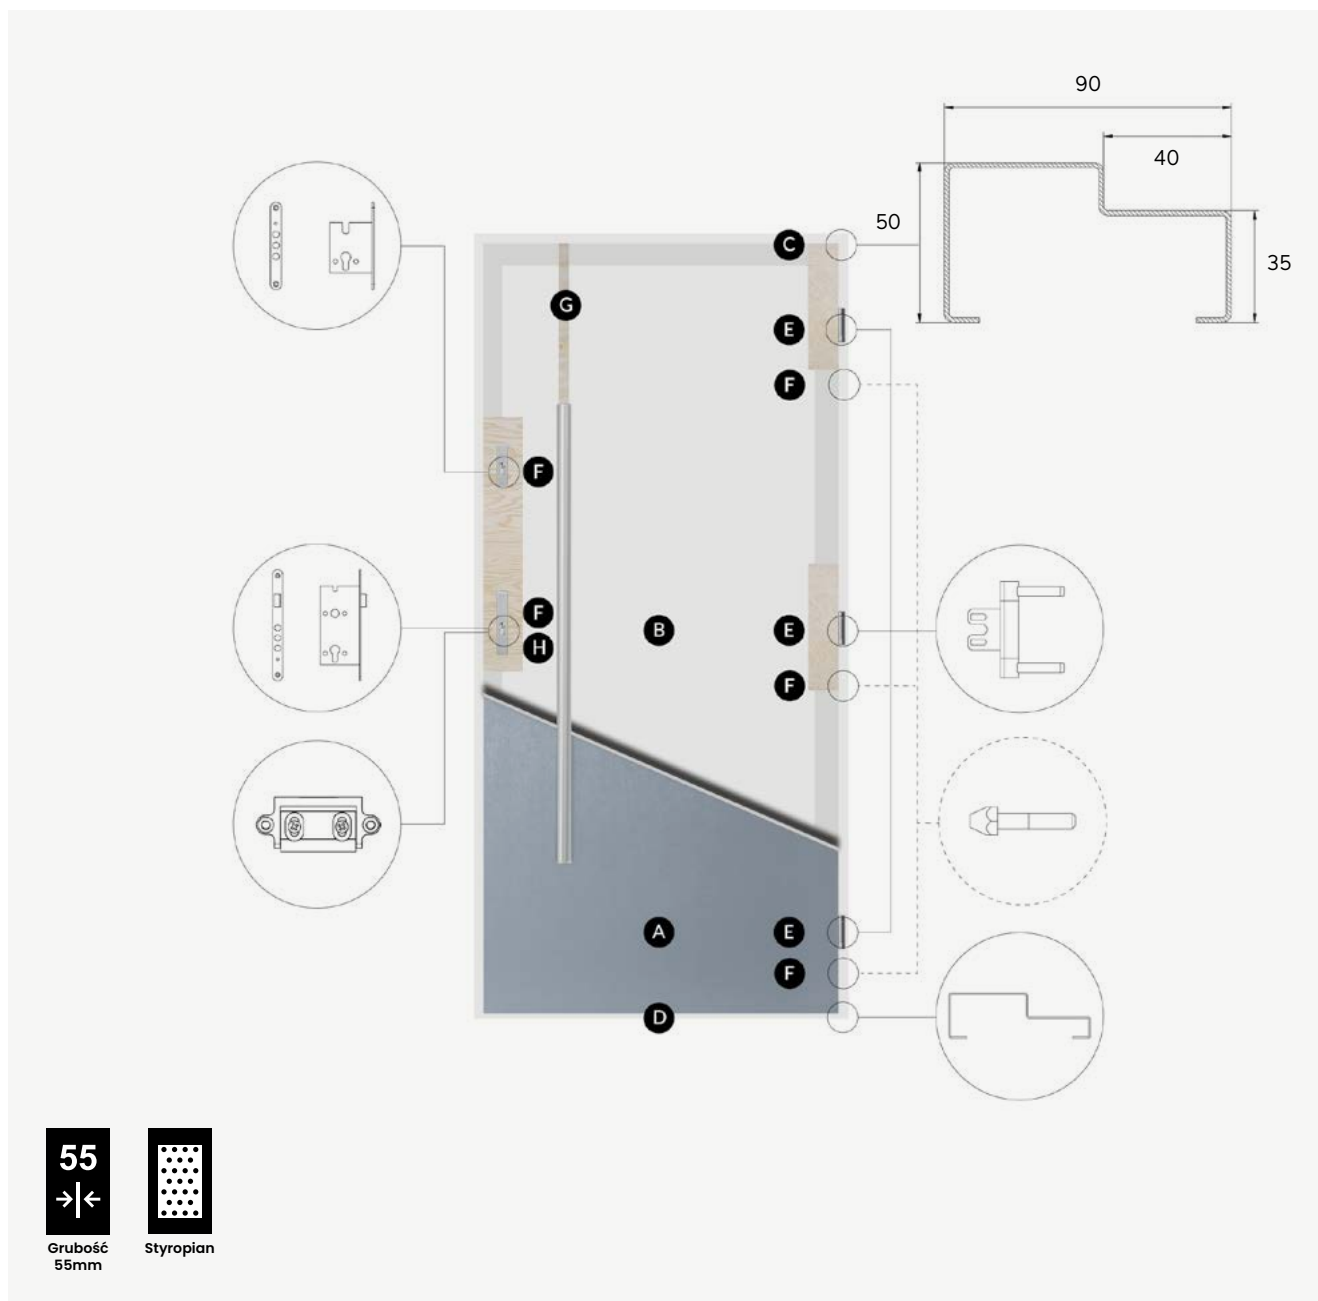

C ościeżnica termiczna Polstar-thermo to dwudzielna konstrukcja przedzielona wkładką z tworzywa sztucznego- zastrzeżony wzór użytkowy

D systemowy próg Alu Thermo Roto (wysokość progu 19,6 mm)
- E** drzwi wyposażone są w trzy zawiasy 3D o średnicy 15 mm znacznie ułatwiające regulację i ich funkcjonalność

H regulacja języka

przekrój Superior 55 Plus

- | | |
|---|--|
| <p>A poszycie skrzydła wykonane z blachy stalowej zabezpieczonej antykorozyjnie pokrytej wysokiej jakości folią odporną na promieniowanie UV oraz czynniki atmosferyczne</p> | <p>E drzwi wyposażone są w trzy zawiasy 3D o średnicy 15 mm znacznie ułatwiające regulację i ich funkcjonalność</p> |
| <p>B wypełnienie stanowi wstrzykiwana piana poliuretanowa PUR zapewniająca znacznie wyższe parametry izolacyjności termicznej niż polistyren spieniony</p> | <p>F skrzydło wyposażone jest w dwa zamki z trzema bolcami oraz trzy bolce antywyważeniowe</p> |
| <p>C ościeżnica termiczna Polstar-thermo to dwudzielna konstrukcja przedzielona wkładką z tworzywa sztucznego - zastrzeżony wzór użytkowy</p> | <p>G konstrukcja skrzydła oparta jest o ramiak wykonany z wysokogatunkowej, wodoodpornej sklejki liściastej - zapewnia to znakomitą stabilność mechaniczną skrzydła w zmiennych warunkach atmosferycznych</p> |
| <p>D Próg termiczny Polstar-Thermo (wysokość progu 28,5 mm)</p> | <p>H regulacja języka</p> |