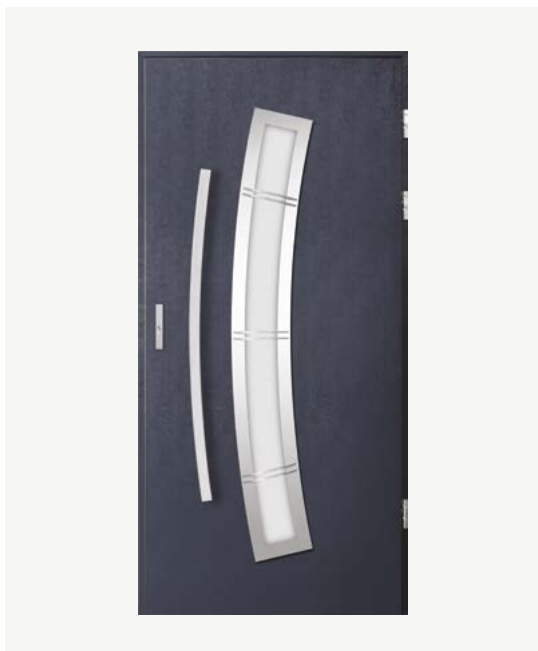

Apollo 3D

Jednoskrzydłowe

Superior 55
2949 zł

Fast
3689 zł

Comfort 73
4249 zł

Comfort 73 ECO
-

Superior 55+
3389 zł

Fast Silentium
-

Comfort 73+
4549 zł

ALU / ALU LOCK
5099 zł

Dwuskrzydłowe

przeszkłone skrzydło czynne
4292 zł