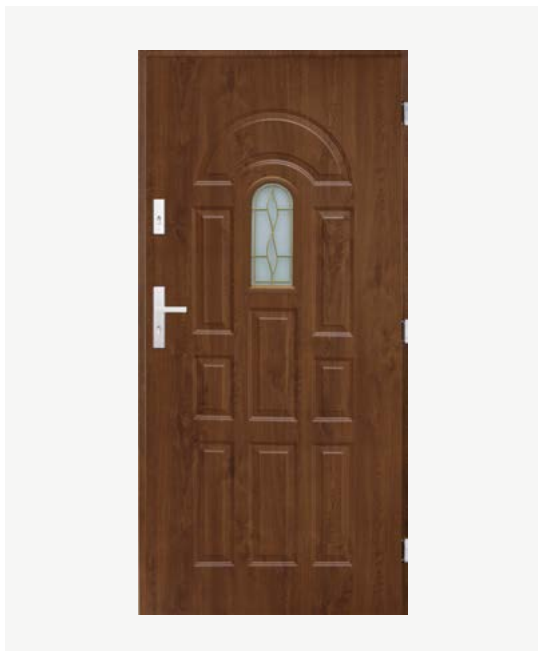

Elara

- ⚠ Model występuje w kolorach: orzech, złoty dąb
- ⚠ Model nie występuje w rozmiarze 70 i 100
- ⚠ Ograniczona wysokość skrótu

Jednoskrzydłowe

Superior 55
2099 zł

Fast
-

Comfort 73
-

Comfort 73 ECO
-

Superior 55+
2439 zł

Fast Silentium
-

Comfort 73+
-

ALU / ALU LOCK
-

Dwuskrzydłowe

przeszkłone skrzydło czynne
4027 zł

przeszkłone oba skrzydła
4610 zł