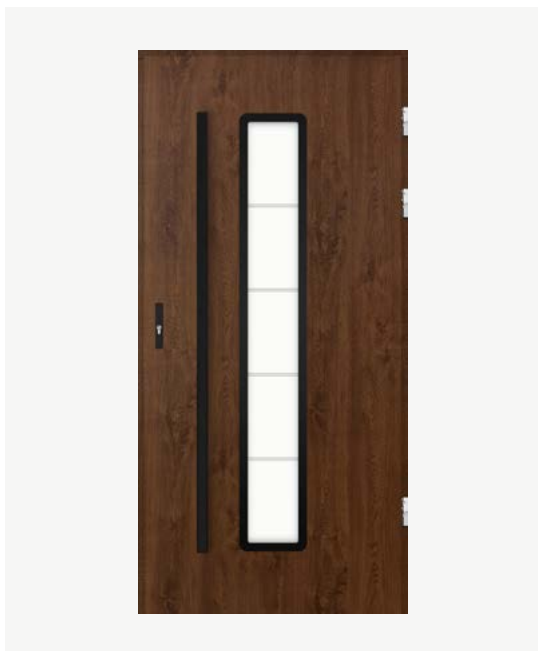

Jednoskrzydłowe

Superior 55
1949 zł

Fast
2589 zł

Comfort 73
3139 zł

Comfort 73 ECO
2589 zł

Superior 55+
2289 zł

Fast Silentium
2589 zł

Comfort 73+
3439 zł

ALU / ALU LOCK
3939 zł

Dwuskrzydłowe

Superior 55+
3656 zł

Adara inox/noir