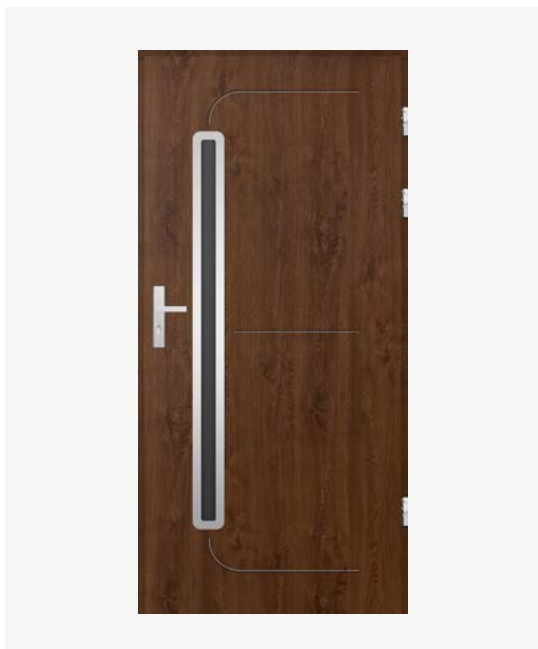

Comfort 73+
3999 zł

ALU / ALU LOCK
4549 zł

Dwuskrzydłowe

przeszkłone skrzydło czynne
4133 zł

przeszkłone oba skrzydła
4663 zł

Hadar inox/noir

Szyba
lustro weneckie

Szyba
refleks grafit