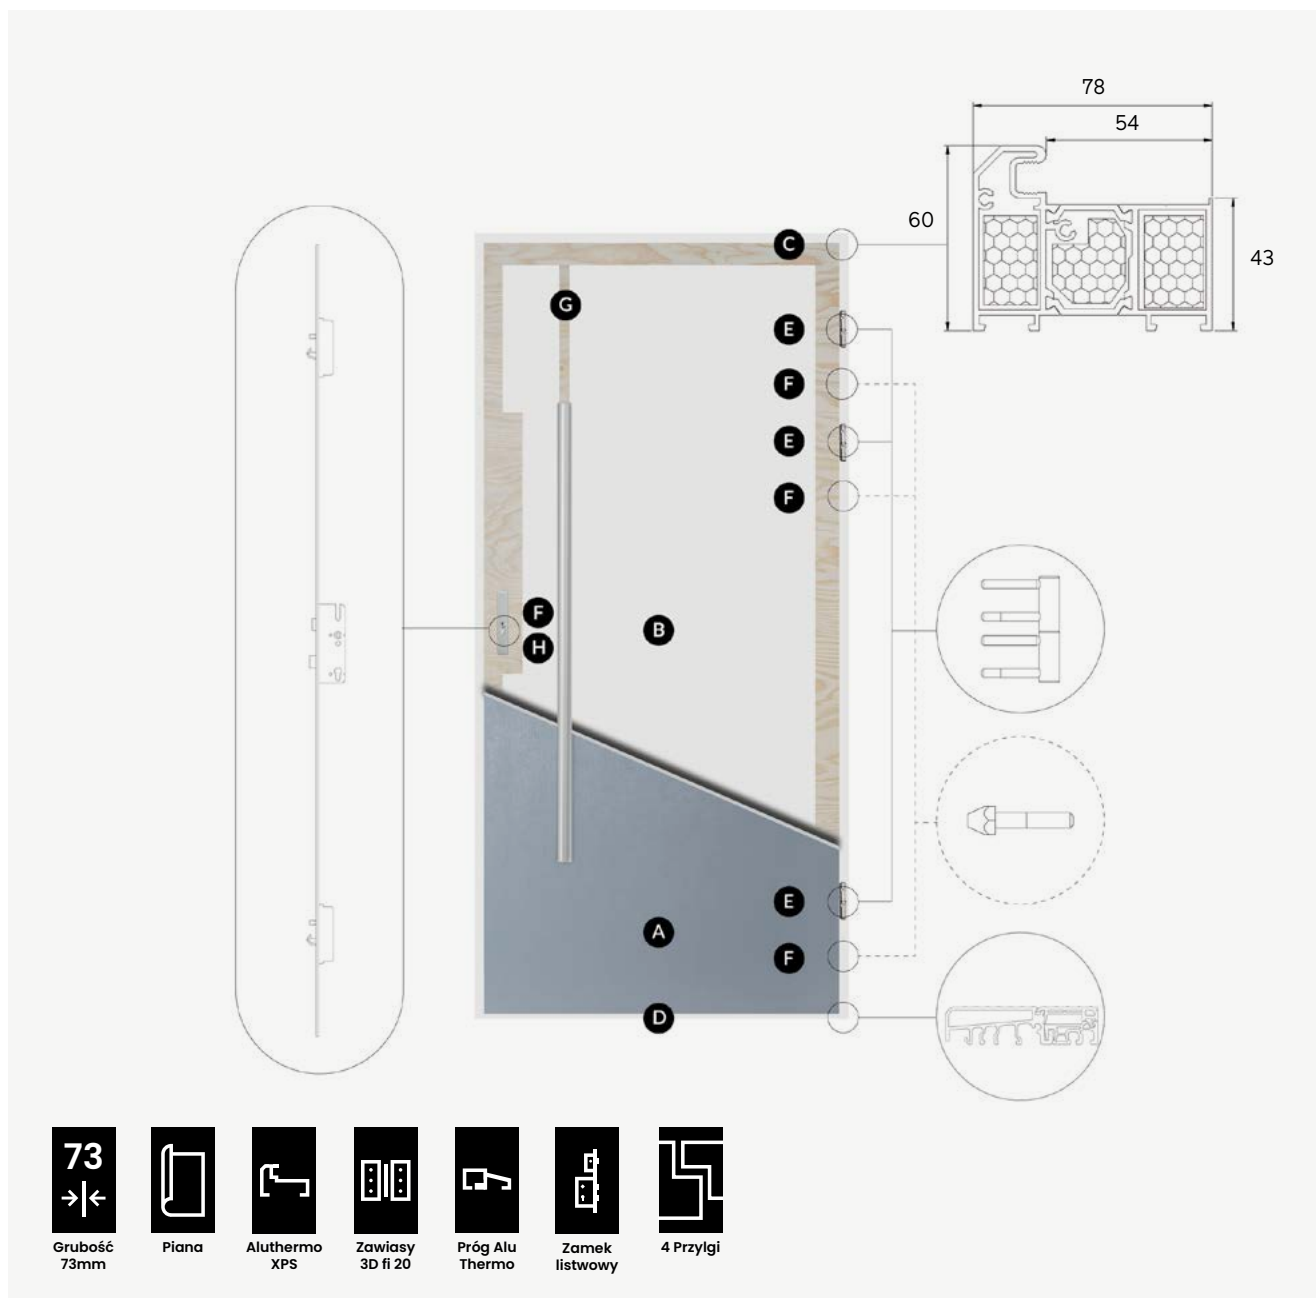

przekrój Aluthermo

A poszycie skrzydła wykonane z blachy stalowej zabezpieczonej antykorozyjnie pokrytej wysokiej jakości folią odporną na promieniowanie UV oraz czynniki atmosferyczne. Skrzydło jest wyposażone w dodatkową dolną uszczelkę B wypełnienie stanowi wstrzykiwana piana poliuretanowa PUR zapewniająca znacznie wyższe parametry izolacyjności termicznej niż polistyren spieniony C aluminiowa ościeżnica wypełniona XPS D systemowy próg Alu Thermo Roto (wysokość progu 19,6 mm)	E drzwi wyposażone są w trzy zawiasy 3D o średnicy 20 mm znacznie ułatwiające regulację i ich funkcjonalność F skrzydło wyposażone jest w zamek listwowy, który zapewnia najwyższy komfort użytkowania oraz w trzy bolce antywyważeniowe G konstrukcja skrzydła oparta jest o ramiak wykonany z wysokogatunkowej, wodoodpornej sklejki liściastej – zapewnia to znakomitą stabilność mechaniczną skrzydła w zmiennych warunkach atmosferycznych H regulacja języka