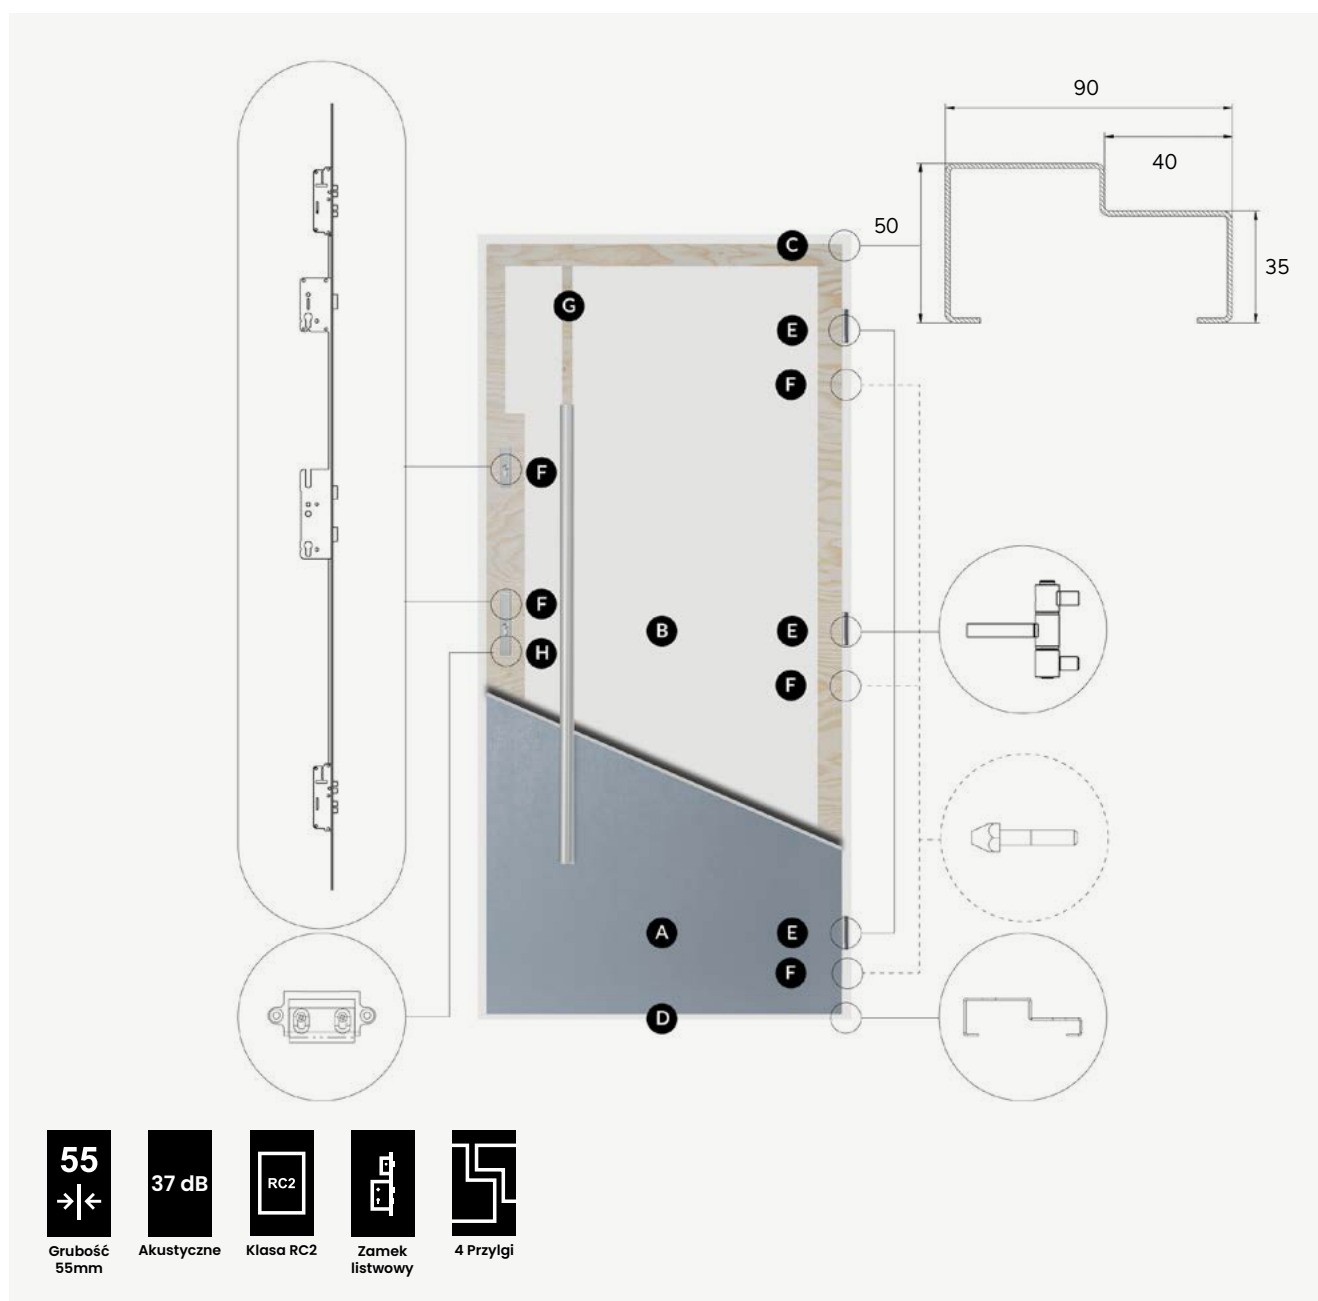

przekrój Fast Silentium

- **A** poszycie skrzydła wykonane z blachy stalowej zabezpieczonej antykorozyjnie pokrytej wysokiej jakości folią odporną na promieniowanie UV oraz czynniki atmosferyczne
- **B** To bezpieczne RC 2 i ciche 37 dB drzwi zewnętrzne o grubości 55 mm Wypełnienie zapewnia wysokie parametry izolacyjności akustycznej
- **C** ościeżnica standardowa
- **D** próg standardowy (wysokość progu 28,5 mm)
- **E** Konstrukcja wyposażona jest w trzy zawiasy trójdzielne
- **F** skrzydło wyposażone jest w zamek listwowy ROTO z niezależnym górnym zamkiem oraz z trzema wzmocnionymi bolcami antywyważeniowymi
- **G** konstrukcja skrzydła oparta jest o ramiak wykonany z wysokogatunkowej, wodoodpornej sklejki liściastej – zapewnia to znakomitą stabilność mechaniczną skrzydła w zmiennych warunkach atmosferycznych
- **H** regulacja języka