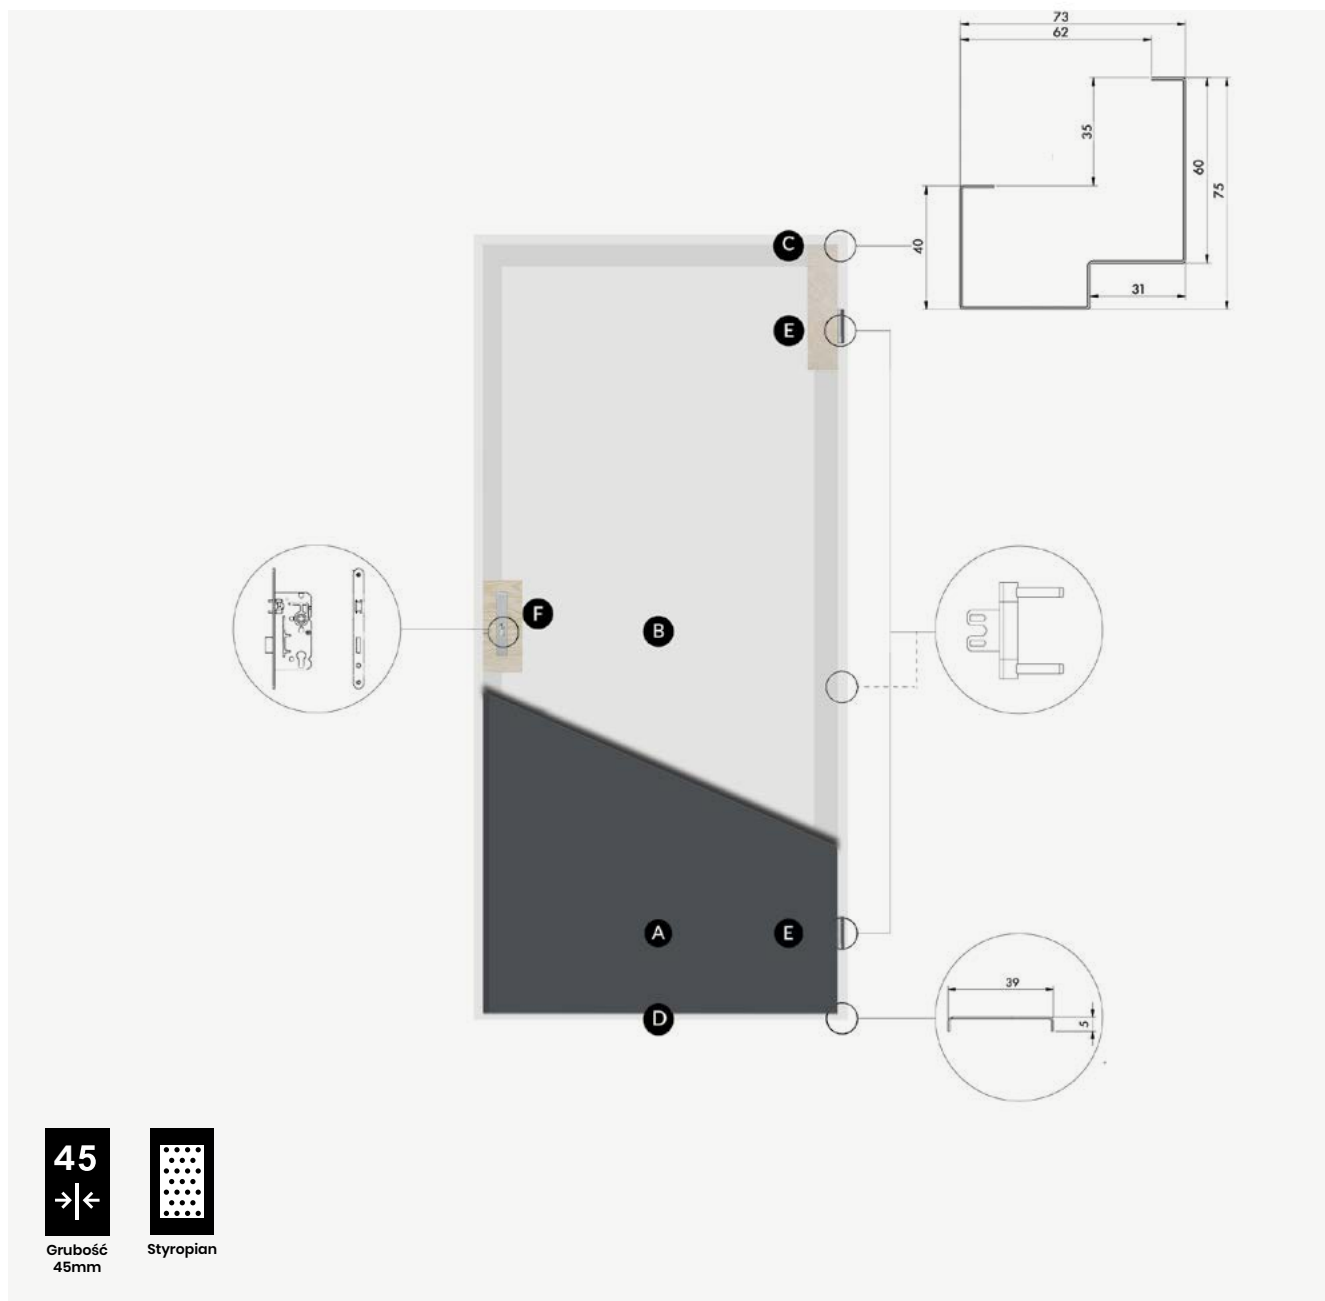

H regulacja języka

przekrój Superior 55 Plus

- | | |
|---|--|
| <p>A poszycie skrzydła wykonane z blachy stalowej zabezpieczonej antykorozyjnie pokrytej wysokiej jakości folią odporną na promieniowanie UV oraz czynniki atmosferyczne</p> | <p>E drzwi wyposażone są w trzy zawiasy 3D o średnicy 15 mm znacznie ułatwiające regulację i ich funkcjonalność</p> |
| <p>B wypełnienie stanowi wstrzykiwana piana poliuretanowa PUR zapewniająca znacznie wyższe parametry izolacyjności termicznej niż polistyren spieniony</p> | <p>F skrzydło wyposażone jest w dwa zamki z trzema bolcami oraz trzy bolce antywyważeniowe</p> |
| <p>C ościeżnica termiczna Polstar-thermo to dwudzielna konstrukcja przedzielona wkładką z tworzywa sztucznego - zastrzeżony wzór użytkowy</p> | <p>G konstrukcja skrzydła oparta jest o ramiak wykonany z wysokogatunkowej, wodoodpornej sklejki liściastej - zapewnia to znakomitą stabilność mechaniczną skrzydła w zmiennych warunkach atmosferycznych</p> |
| <p>D Próg termiczny Polstar-Thermo (wysokość progu 28,5 mm)</p> | <p>H regulacja języka</p> |

przekrój Superior 55

- | | |
|---|--|
| <p>A poszycie skrzydła wykonane z blachy stalowej zabezpieczonej antykorozyjnie pokrytej wysokiej jakości folią odporną na promieniowanie UV oraz czynniki atmosferyczne</p> | <p>E drzwi wyposażone są w trzy zawiasy trójdzielne</p> |
| <p>B drzwi wypełnione są płytą z polistyrenu spienionego charakteryzującego się bardzo dobrymi właściwościami izolacyjno – akustycznymi</p> | <p>F skrzydło wyposażone jest w dwa niezależne zamki z trzema bolcami oraz trzy bolce antywyważeniowe</p> |
| <p>C ościeżnica standardowa</p> | <p>G wzmocnienie pod zawiasy</p> |
| <p>D próg standardowy (wysokość progu 28,5 mm)</p> | <p>H regulacja języka</p> |