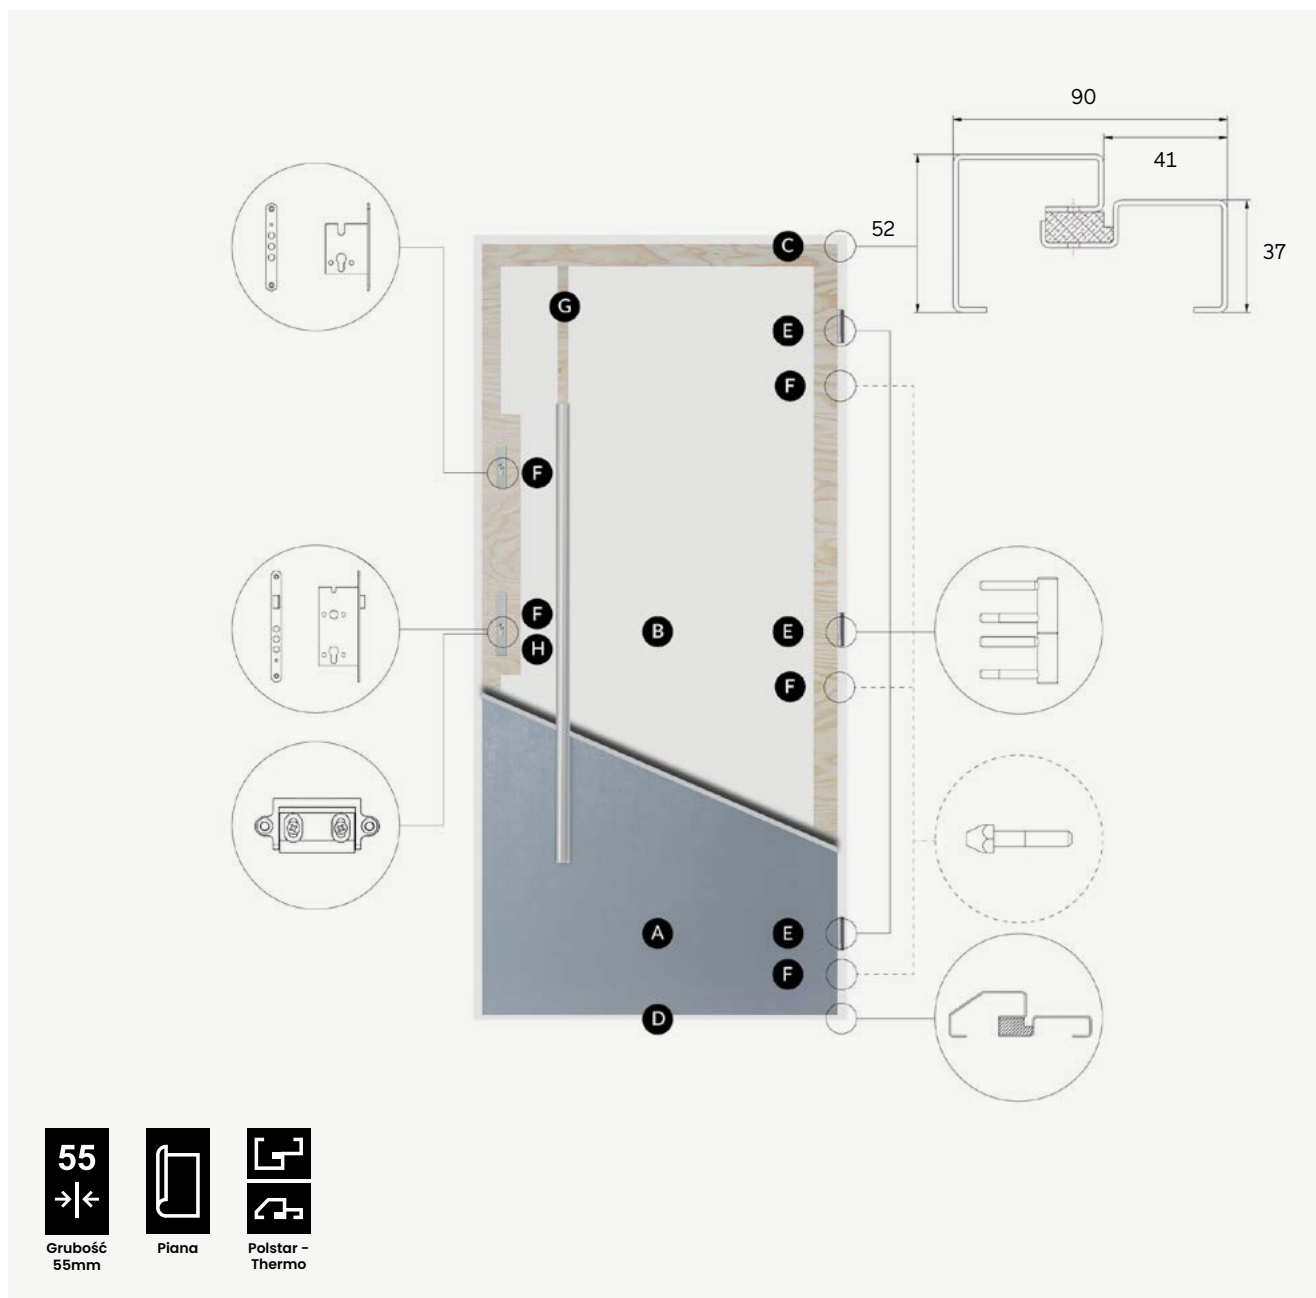

przekrój Superior 55 Plus

A poszycie skrzydła wykonane z blachy stalowej zabezpieczonej antykorozyjnie pokrytej wysokiej jakości folią odporną na promieniowanie UV oraz czynniki atmosferyczne	E drzwi wyposażone są w trzy zawiasy 3D o średnicy 15 mm znacznie ułatwiające regulację i ich funkcjonalność
B wypełnienie stanowi wstrzykiwana piana poliuretanowa PUR zapewniająca znacznie wyższe parametry izolacyjności termicznej niż polistyren spieniony	F skrzydło wyposażone jest w dwa zamki z trzema bolcami oraz trzy bolce antywyważeniowe
C ościeżnica termiczna Polstar-thermo to dwudzielna konstrukcja przedzielona wkładką z tworzywa sztucznego - zastrzeżony wzór użytkowy	G konstrukcja skrzydła oparta jest o ramiak wykonany z wysokogatunkowej, wodoodpornej sklejki liściastej - zapewnia to znakomitą stabilność mechaniczną skrzydła w zmiennych warunkach atmosferycznych
D Próg termiczny Polstar-Thermo (wysokość progu 28,5 mm)	H regulacja języka